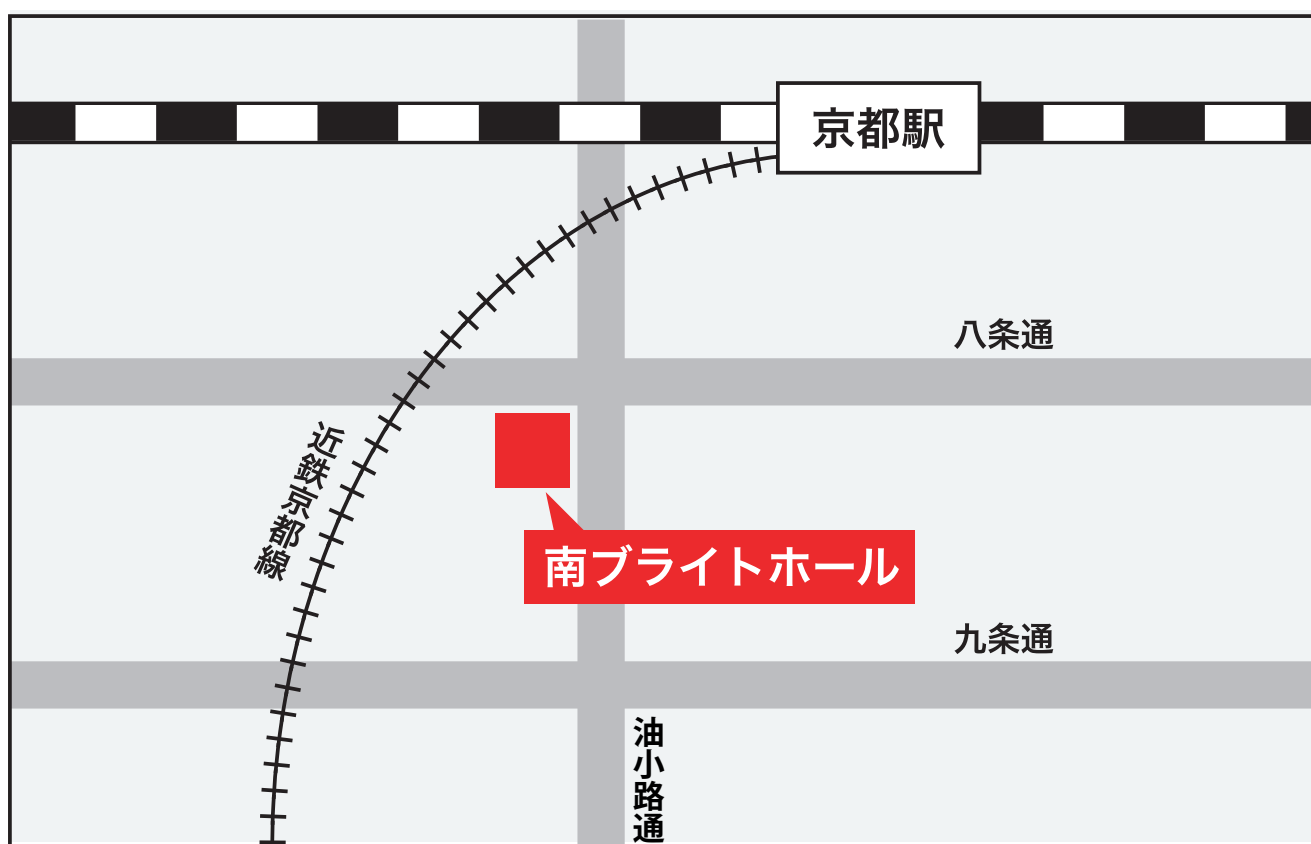

# 公益社 南ブライトホール

京都市南区西九条池ノ内町60

TEL (075) 662-0042

FAX (075) 662-0242

\* JR 京都駅八条口西へ徒歩5分

\* シャトルバス有り

詳しくは南ブライトホールまでお問合せ下さい